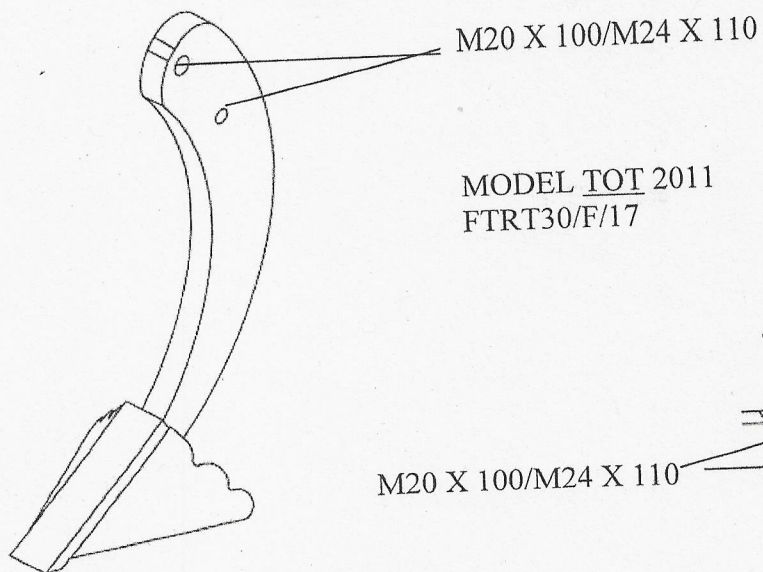

Centrale woelpoot Farmtec model Rotar

MODEL TOT 2011  
FTRT30/F/17

MODEL 2011  
(serienummers vanaf 11)  
FT30200524(standaard)(H=589)  
FT30200525(H=549)

MODEL VANAF 2012  
(serienummers vanaf 12)  
FT30300524(standaard)  
FT30300525(kort)