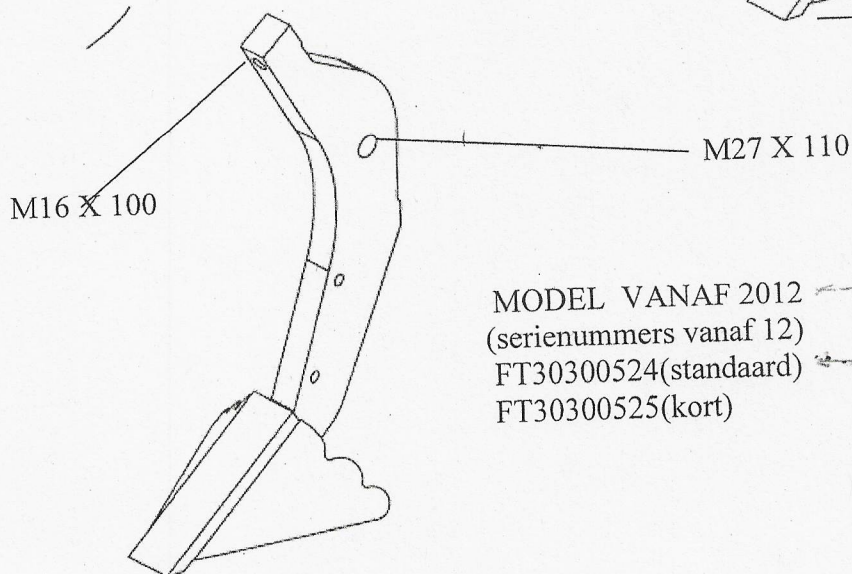

Centrale woelpoot Farmtec model Rotar

MODEL TOT 2011  
FTRT30/F/17

MODEL 2011  
(serienummers vanaf 11)  
FT30200524(standaard)(H=589)  
FT30200525(H=549)

MODEL VANAF 2012  
(serienummers vanaf 12)  
FT30300524(standaard)  
FT30300525(kort)