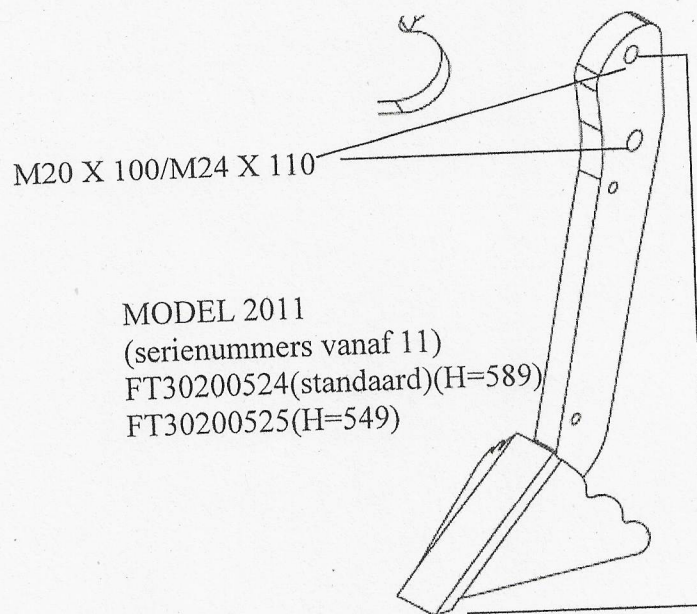

Centrale woelpoot Farmtec model Rotar

MODEL TOT 2011  
FTRT30/F/17

MODEL 2011  
(serienummers vanaf 11)  
FT30200524(standaard)(H=589)  
FT30200525(H=549)

MODEL VANAF 2012  
(serienummers vanaf 12)  
FT30300524(standaard)  
FT30300525(kort)